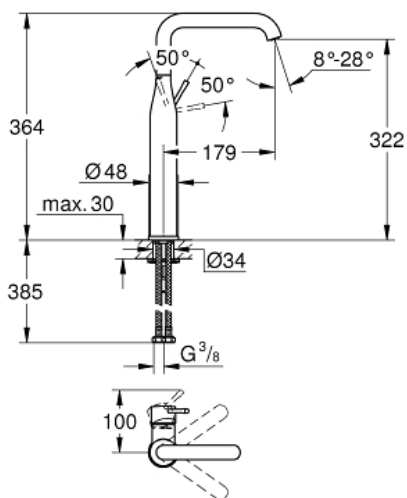

ESSENCE

Ettgrepsbatteri til servant, DN 15
XL-Size

MODEL # 32901001

Pure Freude
an Wasser

GROHE

Product Description:

ESSENCE

Ettgrepsbatteri til servant, DN 15

XL-Size

Standard Specification:

etthullsmontasje

metallhendel

til frittstående servant

GROHE SilkMove 28 mm keramisk patron

med temperaturbegrenser

GROHE StarLight krom overflate