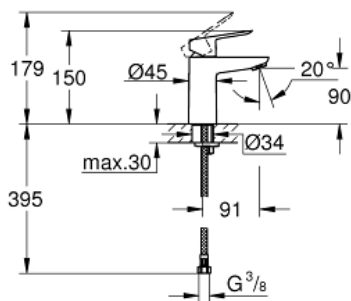

START LOOP
Ettgrepsbatteri til servant, DN 15
S-Size

MODEL # 23351000

Pure Freude
an Wasser

GROHE

Product Description:

START LOOP

Ettgrepsbatteri til servant, DN 15

S-Size

Standard Specification:

etthullsmontasje

metallhendel

GROHE Longlife 28 mm keramisk patron

GROHE StarLight krom overflate

GROHE EcoJoy perlator 5,7 l/min

hurtig-montasje-system

glatt kropp

fleksible tilkoblingslanger

Color:

□ 23351000 krom