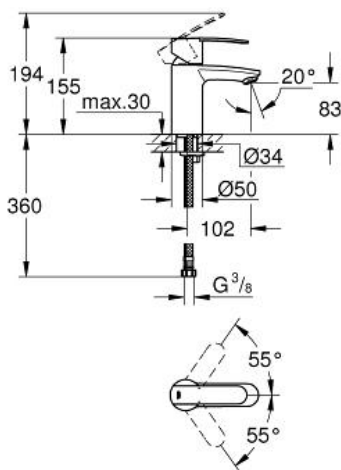

WAVE COSMOPOLITAN

Ettgrepsbatteri til servant, DN 15 S-Size

MODEL # 23225000

Pure Freude
an Wasser

GROHE

Product Description:
WAVE COSMOPOLITAN
Ettgrepsbatteri til servant, DN 15
S-Size

Standard Specification:

etthullsmontasje
metallhendel

GROHE SilkMove 35 mm keramisk Patron
variable justerbar volumbegrenser
innstillbar minimumsmengde 2,5 l/min

GROHE StarLight krom overflate

GROHE EcoJoy SpeedClean perlator 5,7 l/min
glatt kropp

flexible tilkoblingsslanger

GROHE QuickFix hurtiginnstallering
temperatursperre kan brukes (46 375)

Color:

□ 23225000 krom