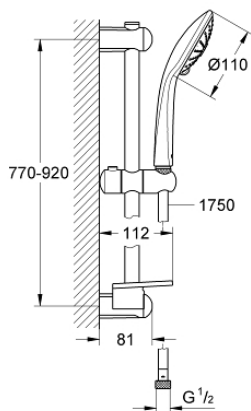

27 226 AL1 EUPHORIA 110 DUSJGARNITYR 3 SPRAYS

PRODUKTBESKRIVELSE

- består av:
- hånddusj Fit (27 221)
- dusjstang, 900 mm (27 500)
- Silverflex dusjslange 1750 mm (28 388 000)
- **GROHE EasyReach** brett (27 596)
- **GROHE DreamSpray** perfekt strålemønster
- **GROHE StarLight**-overflate
- **GROHE SprayDimmer** (trinnløs reduksjon av vanngjennomstrømning)
- **GROHE QuickFix** (justerbar avstand mellom veggholder muliggjør å bruke eksisterende festehull)
- **SpeedClean** antikalksystem
- **Indre WaterGuide** for lengre levetid
- Twistfree forhindrer at dusjslangen vrir seg
- velegnet til gjennomstrømsvarmer
- min. trykk 1.0 bar