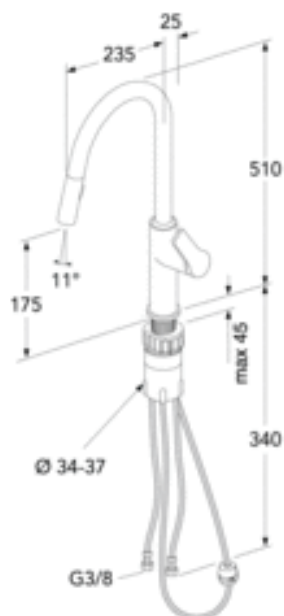

## ARTIKKELNUMMER MM.

NRF-nr.  
4340828

Artikkelnummer:  
GB41209959 53

EAN-nummer  
7393792233873

Emballasje  
L: 670,00 x W: 270,00 x H: 65,00 mm.  
Vikt: 2,75 kg

Veilendende pris  
5 110 Kr (4 088 Kr eks. mva)

## MONTERING OG VEDLIKEHOLD

Før installasjonen må ledningene rengjøres. Kran er koblet til kaldvannsledningen til høyre og varmtvannsledningen til venstre. Vanntrykk: maks 1000 kPa, min 50 kPa. Varmtavnstemperaturen maks: 70 C, min 45 C. Vi er ikke ansvarlig for feil som står ved feil installasjon.