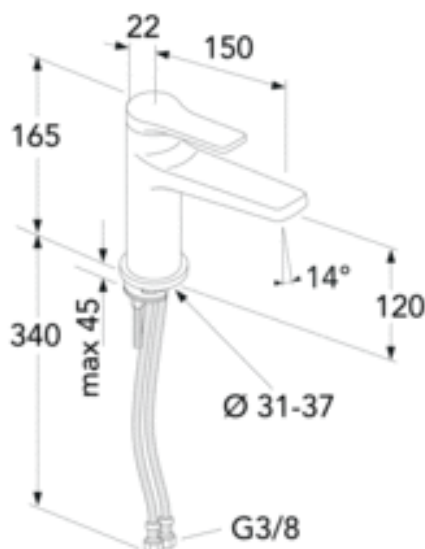

ARTIKKELNUMMER MM.

NRF-nr.
4340414

Artikkelnummer:
GB41219951 53

EAN-nummer
7393792233750

Emballasje
L: 280,00 x W: 220,00 x H: 75,00 mm.
Vikt: 1,38 kg

Veilendende pris
2 844 Kr (2 275 Kr eks. mva)

MONTERING OG VEDLIKEHOLD

Før installasjonen må ledningene rengjøres. Kran er koblet til kaldvannsledningen til høyre og varmtvannsledningen til venstre. Vanntrykk: maks 1000 kPa, min 50 kPa. Varmtavnstemperaturen maks: 70 C, min 45 C. Vi er ikke ansvarlig for feil som står ved feil installasjon.