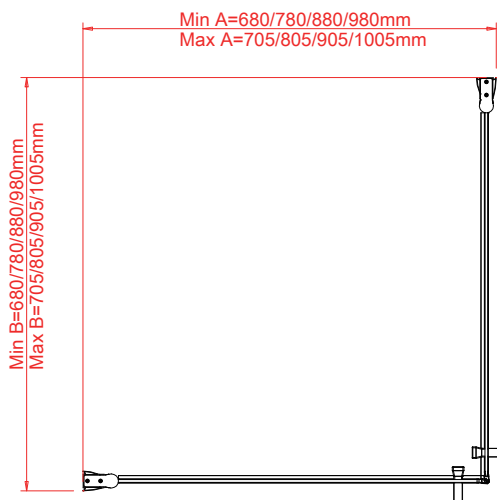

www.optima-bad.no

Dusjvegg

QUICK RETT

Leveres med klare glass og profiler i krom og sort matt aluminium.

Tilgjengelig i følgende størrelser:

70 x 195 cm 80x195 cm 90 x 195 cm 100 x 195 cm

Produktinformasjon