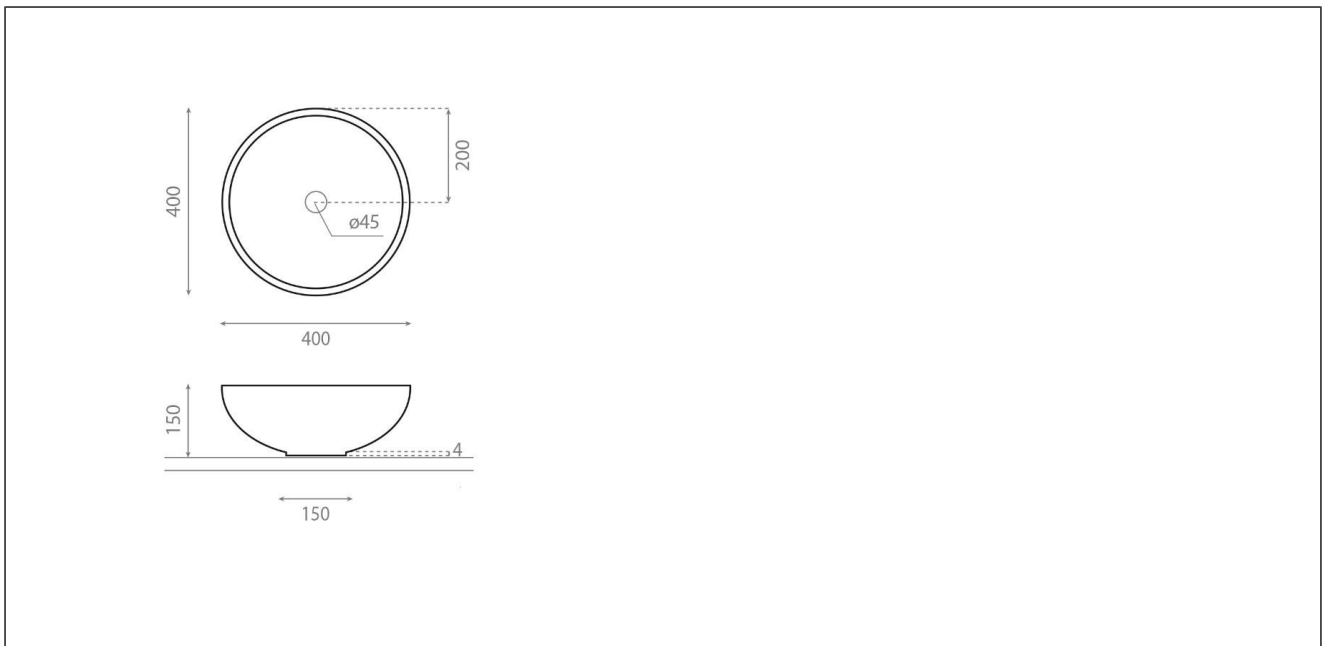

Bruk av aggressivt virkende rengjøringsmidler og redskaper som slipende skuremidler og skuresvamp vil kunne skade overflaten/glasuren i porselenet.

Unngå å blande ulike rengjøringsmidler, da dette kan ha uforutsigbare resultater

Har du utfordringer eller ytterligere spørsmål, ta kontakt for veiledning og assistanse.

Teknisk Tegning

Deletegning

Montering

Monteres i henhold til medfølgende manual. Installasjonen utføres av fagmann.

Reklamasjonsvilkår

Korsbakken Bad følger norsk kjøpslov med reklamasjonsrett på fabrikasjonsfeil, og tilbyr service på produkter i inntil 5 år.

Anvisning for deponering

Produktet bringes til godkjent gjenvinningsstasjon og sorteres i henhold til gjeldende retningslinjer.